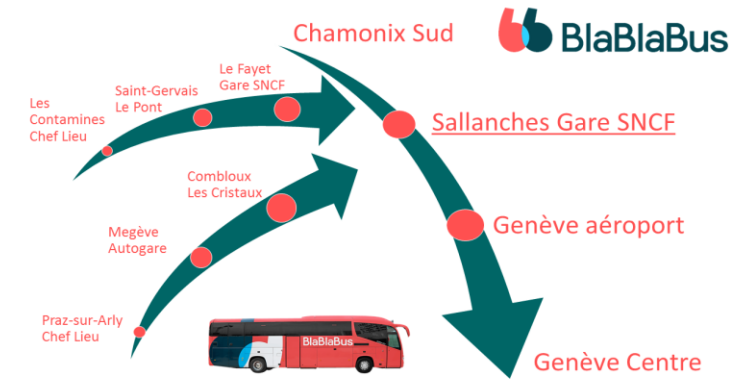

LIGNE INTERNATIONALE GENÈVE <> PAYS DU MONT-BLANC

du 3 juillet au 30 août 2020

| | | | | |
|--|--------------|--------------|---------------|--------------|
| Correspondance Ligne 83 à Sallanches Gare | LMMeJVSD | LMMeJVSD | LMMeJVSD | LMMeJVSD |
| Praz sur Arly Mairie | 08:00 | 11:02 | 13:02 | 16:47 |
| Megève Autogare | 08:20 | 11:15 | 13:15 | 17:00 |
| Combloux Les Cristaux | 08:30 | 11:25 | 13:25 | 17:10 |
| Correspondance Ligne 84 à Sallanches Gare | LMMeJVSD | LMMeJVSD | LMMeJVSD | LMMeJVSD |
| Les Contamines Chef Lieu | 07:40● | 11:00● | 13:20● | 17:00 |
| Saint Gervais Le Pont | 08:00 | 11:15 | 13:35 | 17:15 |
| Saint Gervais Le Fayet Gare | 08:20 | 11:25 | 13:45 | 17:25 |
| | LMMeJVSD | LMMeJVSD | LMMeJVSD | LMMeJVSD |
| Chamonix Sud | 08:15 | 11:15 | 13:30 | 17:15 |
| Sallanches Gare (Correspondances) | 08:50 | 12:00 | 14:10 | 18:00 |
| Genève Aéroport | 09:55 | 13:05 | 15:15 | 19:05 |
| Genève Gare Routière | 10:15 | 13:30 | 15:40 | 19:30 |
| | LMMeJVSD | LMMeJVSD | LMMeJVSD | LMMeJVSD |
| Genève Gare Routière | 10:20 | 14:00 | 15:55 | 20:05 |
| Genève Aéroport | 10:45 | 14:30 | 16:20 | 20:35 |
| Sallanches Gare (Correspondances) | 11:50 | 15:30 | 17:30 | 21:30 |
| Chamonix Sud | 12:25 | 16:05 | 18:05 | 22:00 |
| Correspondance Ligne 84 à Sallanches Gare | LMMeJVSD | LMMeJVSD | LMMeJVSD | LMMeJVSD |
| Saint Gervais Le Fayet Gare | 12:15 | 16:05 | 17:45* | 21:45* |
| Saint Gervais Le Pont | 12:25 | 16:15 | 18:30** | 22:25** |
| Les Contamines Chef Lieu | 12:40● | 16:30 | 18:35 / 19:55 | - |
| Correspondance Ligne 83 à Sallanches Gare | LMMeJVSD | LMMeJVSD | LMMeJVSD | |
| Combloux Office de tourisme | 12:35 | 16:15 | 18:55** | - |
| Megève Autogare | 12:45 | 16:25 | 18:45** | - |
| Praz sur Arly Office de tourisme | 12:58 | 16:38 | 18:58 | - |