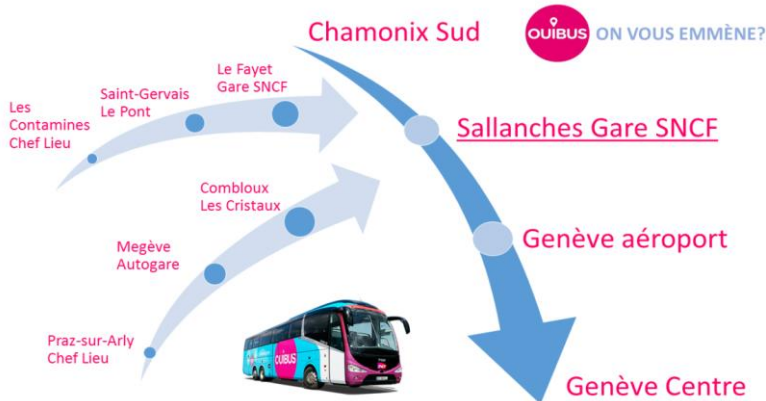

S ■ Les samedis et les 1er, 8 et 30 mai

Saturdays and May 1, 8 & 30

SD ● Les samedis et dimanches et les 19 et 22 avril, 1er et 8 mai, 7 et 10 juin

Saturdays and Sundays, April 19 & 22, May 1 & 8, June 7 & 10

(1) **Sauf jours fériés.** Du 15 au 26 avril et le 31 mai, horaire avancé. **Except public holidays.** From April 15 to 26, and on May 31, earlier departure. Info: ouibus.com

(2) **Sauf jours fériés:** 22 avril, 1, 8 et 30 mai, 10 juin
Except public Holidays: April 22, May, 1, 8, 30 & June 10

Les trajets entre Chamonix et Sallanches ou entre Genève aéroport et gare routière ne sont pas autorisés
The routes between Chamonix and Sallanches or Geneva airport and bus station are not authorized

SAT Mont Blanc

RÉUNIR
UN

BORINI
megève

SNCF

Horaires au 31/03/2019 - sous réserve de modifications
sat-montblanc.com borini.com