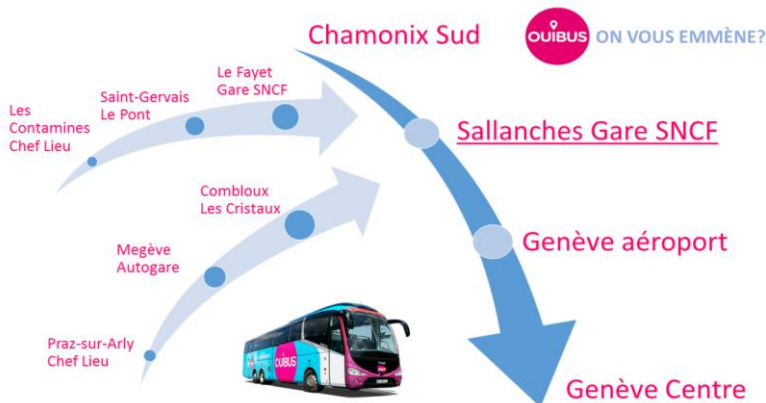

LIGNE INTERNATIONALE GENÈVE <> PAYS DU MONT-BLANC

OUIBUS

VOUS ÊTES
AU BON ENDROIT.
YOU ARE AT THE RIGHT PLACE.

ouibus.com

du 5 avril au 28 juin 2019

Correspondance Lihsa 84 à Sallanches Gare		LMMeJV (1)	LMMeJV (2)	LMMeJVS (2)	LMMeJVS (2)	
Les Contamines Chef Lieu	-	07:40	11:00	13:20	17:00	-
Saint Gervais Le Pont	-	08:00	11:15	13:35	17:15	-
Saint Gervais Le Fayet Gare	-	08:20	11:25	13:45	17:25	-
	S ■	LMMeJVSD	LMMeJVSD	LMMeJVSD	LMMeJVSD	SD ●
<u>Sallanches Gare</u>		<u>06:25</u>	<u>08:50</u>	<u>12:00</u>	<u>14:10</u>	<u>18:00</u>
Genève Aéroport		07:30	09:55	13:05	15:15	19:05
Genève Gare Routière		07:50	10:15	13:30	15:40	19:30

	S ■	LMMeJVSD	LMMeJVSD	LMMeJVSD	LMMeJVSD	SD ●
Genève Gare Routière	08:10	10:20	14:00	17:05	19:50	23:00
Genève Aéroport	08:40	10:45	14:30	17:30	20:20	23:30
<u>Sallanches Gare</u>	<u>09:45</u>	<u>11:55</u>	<u>15:40</u>	<u>18:40</u>	<u>21:20</u>	<u>00:30</u>
Correspondance Lihsa 84 à Sallanches Gare		LMMeJVS (2)	LMMeJVS (2)	S		
Saint Gervais Le Fayet Gare	-	12:15	16:05	19:10	-	|
Saint Gervais Le Pont	-	12:25	16:15	19:20	-	01:25*
Les Contamines Chef Lieu	-	12:40	16:30	19:35	-	|

* direct via Chamonix

S ■ Les samedis et les 1er, 8 et 30 mai
Saturdays and May 1, 8 & 30

SD ● Les samedis et dimanches et les 19 et 22 avril, 1er et 8 mai, 7 et 10 juin
Saturdays and Sundays, April 19 & 22, May 1 & 8, June 7 & 10

(1) Sauf jours fériés. Du 15 au 26 avril et le 31 mai, horaire avancé. Except public holidays. From April 15 to 26, and on May 31, earlier departure. Info: ouibus.com

(2) Sauf jours fériés: 22 avril, 1, 8 et 30 mai, 10 juin
Except public Holidays: April 22, May, 1, 8, 30 & June 10

Les trajets entre Chamonix et Sallanches ou entre Genève aéroport et gare routière ne sont pas autorisés

The routes between Chamonix and Sallanches or Geneva airport and bus station are not authorized

SAT Mont Blanc

RÉUNIR

BORINI

SNCF

Horaires au 01/03/2019 - sous réserve de modifications

sat-montblanc.com

borini.com