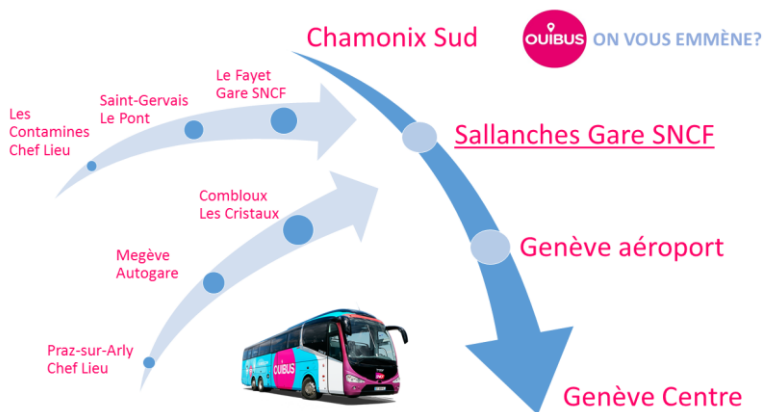

SAT Mont Blanc

RÉUNIR

BORINI

SNCF

Horaires au 01/03/2019 - sous réserve de modifications

sat-montblanc.com

borini.com

LIGNE INTERNATIONALE GENÈVE <> PAYS DU MONT-BLANC

OUIBUS

VOUS ÊTES
AU BON ENDROIT.
YOU ARE AT THE RIGHT PLACE.

ouibus.com

du 5 avril au 28 juin 2019

	S ■	LMMeJVSD	LMMeJVSD	LMMeJVSD	LMMeJVSD	SD ●
Chamonix Sud	05:45	08:15	11:15	13:30	17:15	19:25
<u>Sallanches Gare SNCF</u>	<u>06:25</u>	<u>08:50</u>	<u>12:00</u>	<u>14:10</u>	<u>18:00</u>	<u>19:55</u>
Genève Aéroport	07:30	09:55	13:05	15:15	19:05	20:55
Genève Gare Routière	07:50	10:15	13:30	15:40	19:30	21:10

	S ■	LMMeJVSD	LMMeJVSD	LMMeJVSD	LMMeJVSD	SD ●
Genève Gare Routière	08:10	10:20	14:00	17:05	19:50	23:00
Genève Aéroport	08:40	10:45	14:30	17:30	20:20	23:30
<u>Sallanches Gare SNCF</u>	<u>09:45</u>	<u>11:55</u>	<u>15:40</u>	<u>18:40</u>	<u>21:20</u>	<u>00:30</u>
Chamonix Sud	10:15	12:25	16:05	19:10	21:45	01:00