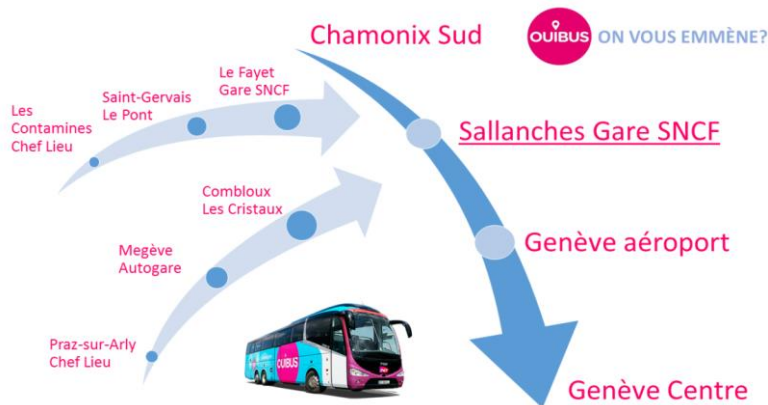

S ■	LMMeJVSD	LMMeJVSD	LMMeJVSD	LMMeJVSD	SD ●
Genève Gare Routière	08:10	10:20	14:00	17:05	19:50	23:00
Genève Aéroport	08:40	10:45	14:30	17:30	20:20	23:30
Sallanches Gare (Correspondances)	09:45	11:55	15:40	18:40	21:20	00:30
Chamonix Sud	10:15	12:25	16:05	19:10	21:45	01:00
Correspondance Lihsa 84 à Sallanches Gare		LMMeJVS (2)	LMMeJVS (2)	S		
Saint Gervais Le Fayet Gare	-	12:15	16:05	19:10	-	|
Saint Gervais Le Pont	-	12:25	16:15	19:20	-	01:25*
Les Contamines Chef Lieu	-	12:40	16:30	19:35	-	|
Correspondance Lihsa 83 à Sallanches Gare		LMMeJVS (2)	LMMeJVS (2)	LMMeJVS (2)		
Combloux Office de tourisme	-	12:25	17:25	19:25	-	01:52*
Megève Autogare	-	12:35	17:35	19:35	-	01:40*
Praz sur Arly Office de tourisme	-	12:48	17:48	19:48	-	-

* direct via Chamonix

S ■ Les samedis et les 1er, 8 et 30 mai
Saturdays and May 1, 8 & 30

SD ● Les samedis et dimanches et les 19 et 22 avril, 1er et 8 mai, 7 et 10 juin
Saturdays and Sundays, April 19 & 22, May 1 & 8, June 7 & 10

(1) Sauf jours fériés. Du 15 au 26 avril et le 31 mai, horaire avancé. Except public holidays. From April 15 to 26, and on May 31, earlier departure. Info: ouibus.com

(2) Sauf jours fériés: 22 avril, 1, 8 et 30 mai, 10 juin
Except public Holidays: April 22, May, 1, 8, 30 & June 10

Les trajets entre Chamonix et Sallanches ou entre Genève aéroport et gare routière ne sont pas autorisés
The routes between Chamonix and Sallanches or Geneva airport and bus station are not authorized

SAT Mont Blanc

RÉUNIR

BORINI

SNCF

Horaires au 01/03/2019 - sous réserve de modifications

sat-montblanc.com

borini.com