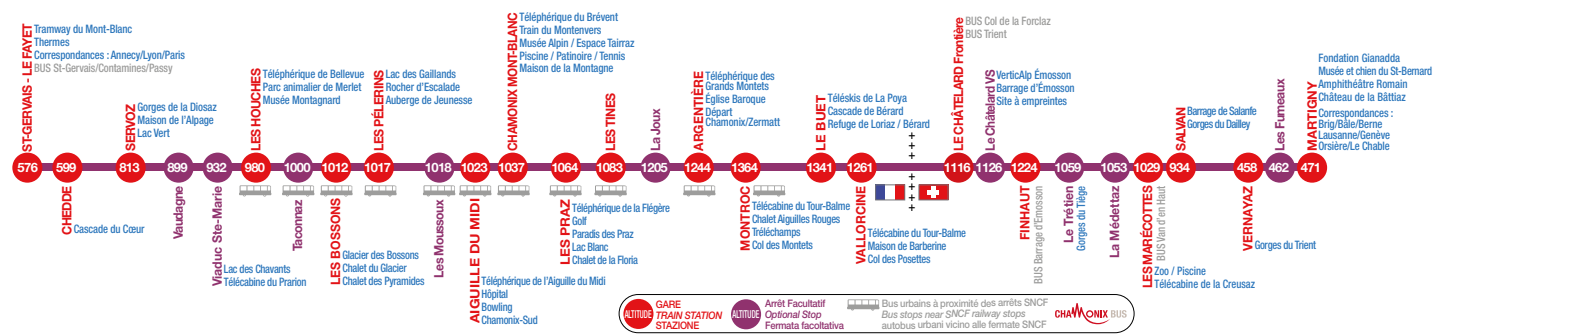

HORAIRES > DU 20 JUN AU 31 AOÛT 2020 TIMETABLE > FROM JUNE 20TH TO AUGUST 31TH 2020 ORARI > DAL 20 GIUGNO AL 31 AGOSTO 2020

MARTIGNY > CHAMONIX MONT-BLANC > ST GERVAIS-LE FAYET																									
Numéro de circulation TMR		26202	26204	26206	26208	26210	26212		26214	26216	26218	26220	26222	26224	26252	26226		26228	26230	26232	26234	26236	26238	26240	
		Q	Q	Q	Q	Q	Q		Q	Q	Q	Q	Q	Q	Q	Q		Q	Q	Q	Q	Q	Q	Q	
MARTIGNY		5.18	6.18	7.18	8.18	9.18	10.18		11.18	12.18	13.18	14.18	15.18	16.18	16.56	17.18		18.18	19.18	20.18	21.18	22.18	23.18	00.18	
LES FUMEAUX	X	5.19	6.19	7.19	8.19	9.19	10.19		11.19	12.19	13.19	14.19	15.19	16.19	16.57	17.19		18.19	19.19	20.19	21.19	22.19	23.19	00.19	
VERNAYAZ		5.22	6.22	7.22	8.22	9.22	10.22		11.22	12.22	13.22	14.22	15.22	16.22	17.02	17.22		18.22	19.22	20.22	21.22	22.22	23.22	00.22	
SALVAN		5.32	6.32	7.32	8.32	9.32	10.32		11.32	12.32	13.32	14.32	15.32	16.32	17.13	17.32		18.32	19.32	20.32	21.32	22.32	23.32	00.32	
LES MARÉCOTTES		5.36	6.36	7.36	8.36	9.36	10.36		11.36	12.36	13.36	14.36	15.36	16.36	17.18	17.36		18.36	19.36	20.36	21.36	22.36	23.36	00.36	
LA MÉDETTAZ	X	5.37	6.37	7.37	8.37	9.37	10.37		11.37	12.37	13.37	14.37	15.37	16.37	17.19	17.37		18.37	19.37	20.37	21.37	22.37	23.37	00.37	
LE TRÉTIEN	X	5.40	6.40	7.40	8.40	9.40	10.40		11.40	12.40	13.40	14.40	15.40	16.40	17.22	17.40		18.40	19.40	20.40	21.40	22.40	23.40	00.40	
FINHAUT		5.48	6.48	7.48	8.48	9.48	10.48		11.48	12.48	13.48	14.48	15.48	16.48	17.32	17.48		18.48	19.48	20.48	21.48	22.48	23.48	00.48	
LE CHÂTELARD-VS	X	5.55	6.55	7.55	8.55	9.55	10.55		11.55	12.55	13.55	14.55	15.55	16.55	17.39	17.55		18.55	19.55	20.55	21.55	22.55	23.55	00.55	
LE CHÂTELARD FRONTIÈRE		5.57	6.57	7.58	8.58	9.58	10.58		11.58	12.58	13.58	14.58	15.58	16.58	17.42	17.58		18.58	19.58	20.57	21.57	22.57	23.57	00.57	
VALLORCINE ARR.				8.05	9.05	10.05	11.05		12.05	13.05	14.05	15.05	16.05	17.05	17.58	18.05		19.05	20.05						
Numéro de circulation SNCF	49900	49902	18902	18906	18908	18910	18912	18914	18980	18916	18982	18918	18984	18920	18986	18922	18988	18924	18990	18926	18992	18928	18994	18930	18932
	2	1	Q	Q	Q	Q	Q	Q	Q	Q	Q	Q	Q	Q	Q	Q	Q	Q	Q	Q	Q	Q	Q	Q	Q
VALLORCINE DÉP.			06:40	07:10	08:10	09:10	10:10	11:10	12:10	13:10	14:10	15:10	16:10	17:10	17:40	18:10		19:10	20:10						
LE BUET			06:43	07:14	08:14	09:14	10:14	11:14	12:14	13:14	14:14	15:14	16:14	17:14	17:44	18:14		19:14	20:14						
MONTROC LE PLANET			06:49	07:22	08:22	09:22	10:22	11:22	12:21	13:21	14:21	15:21	16:21	17:21	17:51	18:21		19:21	20:22						
ARGENTIÈRE			06:54	07:28	08:28	09:28	10:28	11:28	12:27	13:27	14:27	15:27	16:27	17:27	17:57	18:27		19:27	20:28						
LA JOUX	X		06:58	07:32	08:32	09:32	10:32	11:32	12:31	13:31	14:31	15:31	16:31	17:31	18:01	18:31		19:31	20:32						
LES TINES			07:03	07:37	08:37	09:37	10:37	11:37	12:36	13:36	14:36	15:36	16:36	17:36	18:06	18:37		19:37	20:37						
LES PRAZ			07:06	07:40	08:40	09:40	10:40	11:40	12:39	13:39	14:39	15:39	16:39	17:39	18:09	18:40		19:40	20:40						
CHAMONIX MT-BLANC ARR.			07:10	07:45	08:45	09:45	10:45	11:45	12:44	13:44	14:44	15:44	16:44	17:44	18:14	18:45		19:45	20:45						
CHAMONIX MT-BLANC DÉP.	4.56	5.56	07:15	07:55	08:55	09:55	10:55	11:55	12:55	13:55	14:55	15:55	16:55	17:55	18:25	18:55		19:55	20:55						
AIGUILLE DU MIDI	I	I	07:18	07:57	08:57	09:57	10:57	11:57	12:57	13:57	14:57	15:57	16:57	17:57	18:25	18:57		19:57	20:57						
LES MOUSSOUX	X	5.00	6.00	07:19	07:59	08:59	09:59	10:59	11:59	12:59	13:59	14:59	15:59	16:59	17:29	17:59		18:59	19:59						
LES PÉLERINS		5.02	6.02	07:21	08:01	09:01	10:01	11:01	12:01	13:01	14:01	15:01	16:01	17:01	17:29	18:01		19:01	20:01						
LES BOSSONS		5.06	6.06	07:25	08:05	09:05	10:05	11:05	12:05	13:05	14:05	15:05	16:05	17:05	17:33	18:05		19:05	20:05						
TACONNAZ	X	5.08	6.08	07:27	08:07	09:07	10:07	11:07	12:07	13:07	14:07	15:07	16:07	17:07	17:36	18:07		19:07	20:07						
LES HOUCHES		5.14	6.14	07:33	08:13	09:13	10:13	11:13	12:13	13:13	14:13	15:13	16:13	17:13	17:40	18:13		19:13	20:13						
VIADUC STE MARIE	X	I	I	07:35	08:16	09:16	10:16	11:16	12:16	13:16	14:16	15:16	16:16	17:16	18:16	19:16		20:16	21:16						
VAUDAGNE	X	I	I	07:38	08:19	09:19	10:19	11:19	12:19	13:19	14:19	15:19	16:19	17:19	18:19	19:19		20:19	21:19						
SERVOZ		5.25	6.25	07:43	08:24	09:24	10:25	11:25	12:25	13:25	14:25	15:25	16:25	17:25	18:25	19:25		20:25	21:25						
CHEDDE	I	I	07:53	08:35	09:35	10:35	11:35	12:35	13:35	14:35	15:35	16:35	17:35	18:35	19:35	20:35		21:35	22:35						
ST GERVAIS-LE FAYET		5.39	6.39	07:57	08:40	09:40	10:40	11:40	12:40	13:40	14:40	15:40	16:40	17:40	18:40	19:40		20:40	21:40						